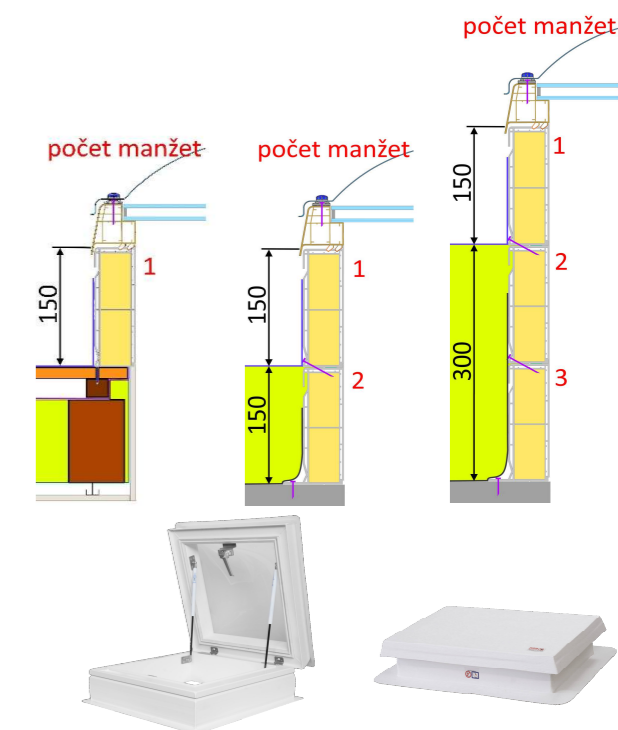

Umístění - montáž, kotvení - světlíku musí být vždy na nosnou část konstrukce a horní hrana manžety by měla být minimálně 150 mm nad úrovní střešního pláště. Současný trend energetických úspor určuje míru zateplení a tím i celkovou výšku souvrství střešního pláště. Modulární systém světlíků umožňuje manžety vrstvit na sebe a tím jsme schopni docílit potřebné výšky manžety. Příklady umístění a zvolení správného počtu manžet jsou uvedeny na obrázcích.