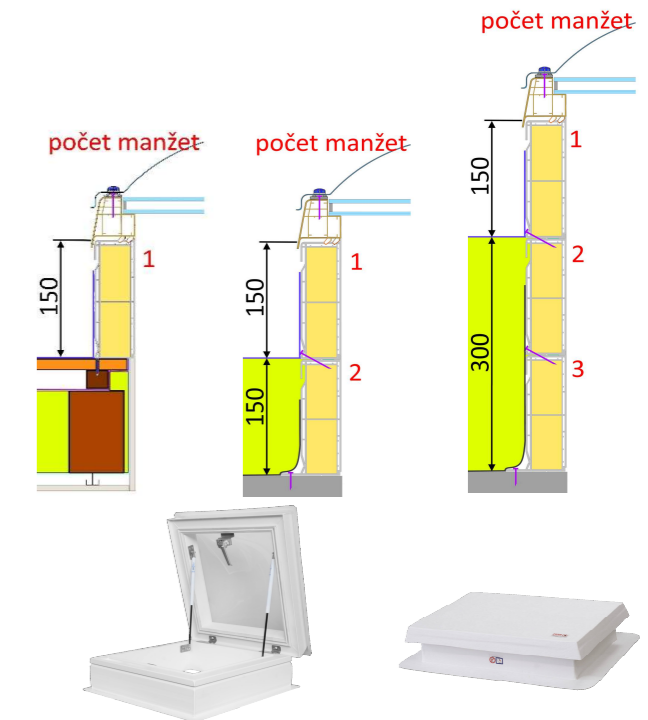

Střešní světlíky jsou architektonický prvek, který přináší přirozené světlo do vnitřních prostor budov. Tento prvek se stává stále populárnějším nejen v komerčních budovách, ale také v rodinných a bytových domech. Jednou z největších výhod střešních světlíků je možnost přivést přirozené světlo do interiéru. Přirozené světlo má pozitivní vliv na lidskou psychiku a zdraví, zlepšuje náladu a podporuje produktivitu.

Požadavek na prosvětlení prostor skrze střešní plášť s minimální spádem postupem času prošel značným vývojem. Díky novým technologiím a materiálům jsou dnes v nabídce světlíky s velmi dobrými užitnými vlastnostmi splňující požadavky moderní architektury. Příklady použití světlíků jsou uvedeny v názorné tabulce.

Umístění - montáž, kotvení - světlíku musí být vždy na nosnou část konstrukce a horní hrana manžety by měla být minimálně 150 mm nad úroveň střešního pláště. Současný trend energetických úspor určuje míru zateplení a tím i celkovou výšku souvrství střešního pláště. Modulární systém světlíků umožňuje manžety vrstvit na sebe a tím jsme schopni docílit potřebné výšky manžety. Příklady umístění a

Typ zasklení	Součinitel prostupu tepla	Nejčastější použití v objektu
Jednovrstvá kopule	5,4 W/m ² .K	Otevřené stavby, přístřešky, pergoly
Dvouvrstvá kopule	2,6 W/m ² .K	Sklady, garáže
Třívrstvá kopule	1,7 W/m ² .K	Temperované objekty, haly
Čtyřvrstvá kopule	1,3 W/m ² .K	Kanceláře
S polykarbonátovou deskou a jednovrstvou kopulí	1,2 W/m ² .K	Chodby, schodiště, zejména zateplený střešní výlez
S dvojsklem a jednovrstvou kopulí	1,0 W/m ² .K	Rodinné domy, obytné místnosti
S poklopem	1,1 W/m ² .K	Zejména jako střešní výlez bez nutnosti prosvětlení